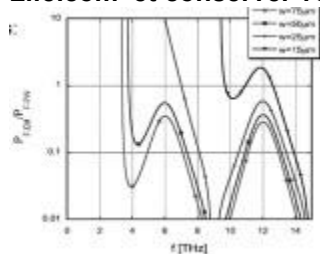

'BOOST' D'ÉNERGIE ET DE PROPRIÉTÉS :

L'unité va transmuter les mauvaises énergies :

Vous pouvez obtenir des résultats étonnants et spectaculaires en termes de croissance rapide, d'apparence et de goût naturel lorsque vous utilisez l'unité technologique Orgo-Life Quantum Equalizer® et améliorez la croissance des plantes et des germinations (pousses maison).