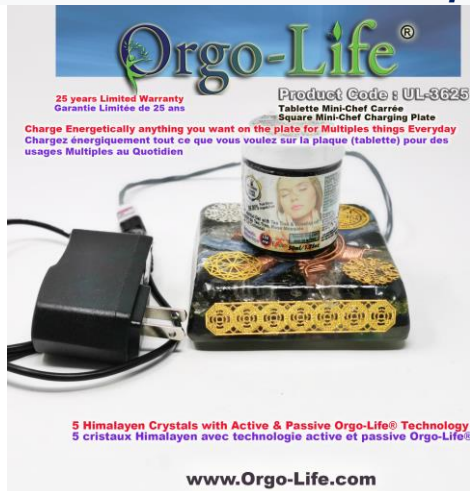

FRENCH

Tablette portable "TRAVEL" MINI-CHEF pour le TRAVAIL ou en déplacement dans la vie de tous les jours. Format carré 4"x 4" , 85-115 gr. de cristaux de l'Himalaya, avec transformateur de puissance TECHNOLOGY Orgo-Life. ACTIF | PASSIF, Idéal lors de vos déplacements quotidiens : au travail, en visite entre amis, en voyage, en camping, dans votre sac. Pour recharger en énergie et transformer le goût de tous vos plats alimentaires et de votre eau ou boisson préférée. Fait partie de la série corporative.

POINTS FORTS:

- Près de 1/4 livre de cristaux de l'Himalaya 85-115gr. grammes poids), ou 5 gros cristaux de l'Himalaya, haute vibration) avec transformateur de puissance TECHNOLOGY Orgo-Life® et plus de 17 pierres semi-précieuses.
- Indicateur LED lumineux qui clignote ou ne clignote pas pour indiquer qu'il est en mode actif
- Indicateur LED lumineux qui clignote ou ne clignote pas pour indiquer qu'il est en mode actif
- Et notre TECHNOLOGIE D'AMPLIFICATION « ACTIVE » Orgo-Life® exclusive.

Tablette énergétique des plus puissantes au monde:

Idéal pour la manifestation, le pouvoir, l'harmonisation, l'élévation de votre conscience et le pouvoir ultime:

- Active permet de multiplier x 1000 fois la puissance en haute vibrations
- Indicateur LED lumineux qui clignote pour indiquer qu'il est en mode actif
- Fonctionne également très bien lorsqu'il n'est pas branché, en mode passif
- Garantie 25 ans avec Orgo-life®
- Plus de 17 pierres différentes à l'intérieur pour des bienfaits extraordinaires
- Amplificateur d'ondes vibratoires X 1000 lorsqu'il est en mode
- Métal de titane, cuivre, fer, laiton et aluminium