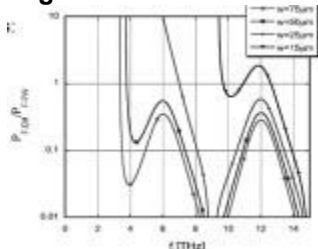

C'est en quelque sorte la continuité de ses recherches et développements entame à cette époque. Tout le monde copie ce principe, mais peut ont réussi à la faire évoluer ajuster aux fréquences et aux champs électromagnétiques du 21e siècle.

Chez Orgo-Life chaque appareil est minutieusement fait selon son protocole de fabrication similaire à l'ISO 9001, soit vérifier valide ou la procédure et son processus ont été note à chaque étape. Toutes nos pierres sont énergétiquement nettoyées dans des bassins de sel de mer sur plusieurs jours, et ensuite chaque pierre a son axe de polarisation notée et identifier sur les cristaux et pierres.

Avec tout ceci on arrive à un appareil de haute performance.

1-Éviter de le faire geler (en hivers) et de le dégeler fréquemment ceci n'affectera pas la performance, mais l'esthétique pourrait craqueler sur la résine à cause de l'expansion des métaux à l'intérieur de l'appareil.

2-Le champ (Vortex) que l'appareil fera grandit en dedans de 1 semaine, il transmute les champs électromagnétiques, qui donne comme l'effet de neutralisation, vous serez moins envahi d'un ordre jusqu'à 80%, cela sera très bénéfique pour vous.

3-Pour votre garantie de 25 ans, pour son fonctionnement, veuillez-vous référer au site web : Orgo-Life.com et conserver votre facture avec le modèle et son numéro de série.