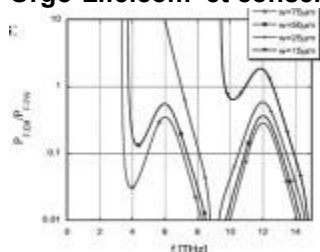

C'est en quelque sorte la continuité de ses recherches et développements entame à cette époque. Tout le monde copie ce principe, mais peut ont réussi à la faire évoluer ajuster aux fréquences et aux champs électromagnétiques du 21e siècle.

Chez Orgo-Life chaque appareil est minutieusement fait selon son protocole de fabrication similaire à l'ISO 9001, soit vérifier valide ou la procédure et son processus ont été note à chaque étape. Toutes nos pierres sont énergétiquement nettoyées dans des bassins de sel de mer sur plusieurs jours, et ensuite chaque pierre a son axe de polarisation notée et identifier sur les cristaux et pierres.

Avec tout ceci on arrive à un appareil de haute performance.

1-Éviter de le faire geler (en hivers) et de le dégeler fréquemment ceci n'affectera pas la performance, mais l'esthétique pourrait craqueler sur la résine à cause de l'expansion des métaux à l'intérieur de l'appareil.

2-Le champ (Vortex) que l'appareil fera grandit en dedans de 1 semaine, il transmute les champs électromagnétiques, qui donne comme l'effet de neutralisation, vous serez moins envahi d'un ordre jusqu'à 80%, cela sera très bénéfique pour vous.

3-Pour votre garantie de 25 ans, pour son fonctionnement, veuillez-vous référer au site web : Orgo-Life.com et conserver votre facture avec le modèle et son numéro de série.