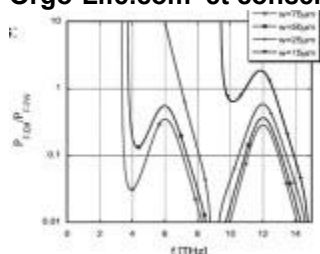

C'est en quelque sorte la continuité de ses recherches et développements entame à cette époque. Tout le monde copie ce principe, mais peut ont réussi à la faire évoluer ajuster aux fréquences et aux champs électromagnétiques du 21e siècle.

Chez Orgo-Life chaque appareil est minutieusement fait selon son protocole de fabrication similaire à l'ISO 9001, soit vérifier valide ou la procédure et son processus ont été note à chaque étape. Toutes nos pierres sont énergétiquement nettoyées dans des bassins de sel de mer sur plusieurs jours, et ensuite chaque pierre a son axe de polarisation notée et identifier sur les cristaux et pierres.

Avec tout ceci on arrive à un appareil de haute performance.

1-Éviter de le faire geler (en hivers) et de le dégeler fréquemment ceci n'affectera pas la performance, mais l'esthétique pourrait craqueler sur la résine à cause de l'expansion des métaux à l'intérieur de l'appareil.

2-Le champ (Vortex) que l'appareil fera grandit en dedans de 1 semaine, il transmute les champs électromagnétiques, qui donne comme l'effet de neutralisation, vous serez moins envahi d'un ordre jusqu'à 80%, cela sera très bénéfique pour vous.

3-Pour votre garantie de 25 ans, pour son fonctionnement, veuillez-vous référer au site web : Orgo-Life.com et conserver votre facture avec le modèle et son numéro de série.