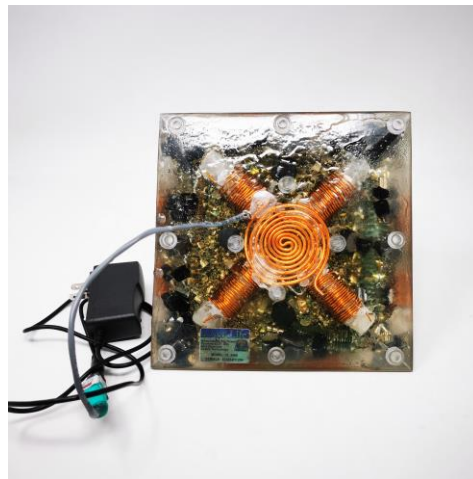

DESCRIPTION :

- Idéal pour la manifestation de souhaits, l'augmentation de la puissance et la puissance ultime
- Livré avec une lumière LED rouge clignotante ou non clignotante pour indiquer que vous êtes maintenant en MODE ACTIF.
- Presque 2 livres de livre (700 - 800 grammes) de 5 x cristaux de l'Himalaya
- La forme de la pyramide représente l'élément feu, sa direction est le Sud.
- Semblable à l'encens traditionnel (en particulier le bois de santal), cette pyramide peut être utilisée pour se connecter avec la divinité, les ancêtres, les êtres sur les plans supérieurs (face à l'est).
- Active permet de multiplier x 1000 fois la puissance
- LED lumineuse qui clignote pour indiquer le mode actif
- Fonctionne également très bien lorsqu'il n'est pas branché, en mode passif
- Plus de 20 pierres différentes à l'intérieur pour des avantages incroyables
- Métal de titane, de cuivre, de fer et d'aluminium
- APPLICATIONS:
- À placer sur votre bureau
- Placer dans la salle de méditation, de prière
- Place dans la salle de yoga
- Placer dans la salle de réunion
- Placer dans la chambre des enfants et des parents

L'Orgo-Life est créée par le processus de mélange de résine de polyester, de cristaux et de métal. Lorsque la résine durcit, elle se rétracte et exerce une pression sur le cristal. Cette pression modifie la polarité du cristal créant un effet piézoélectrique sur les champs électromagnétiques sales/chaotiques environnants, les fréquences électromagnétiques. Cet effet harmonise les champs électromagnétiques négatifs, ou DOR, en champs électromagnétiques positifs (ions négatifs), ou POR.