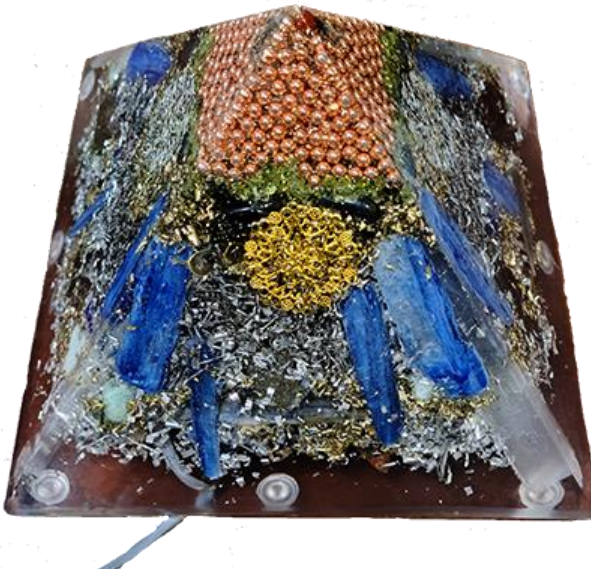

FRENCH-UL-3465 XXL 53 degrés , 9 Cristaux Himalayens

ÉDITION LIMITÉE

Pyramide XXL 53.3 degrés (8" x 8" X 7 1/4') 9 grands cristaux Himalayen, avec ACTIVE | PASSIVE Orgo-Life 5 G & EMF Quantum Equalizer Technology®, 53.3 degrés (d'inclinaison de la pyramide) TRÈS TRÈS GRANDE PUISSANCE, avec Transformateur/amplificateur d'alimentation Orgo-Life®, pour centres de méditation, Yoga, temple, centre de soins thérapeutiques etc...

DESCRIPTION :

- Idéal pour la manifestation de souhaits, l'augmentation de la puissance et la puissance ultime
- Livré avec une lumière LED rouge clignotante ou non clignotante pour indiquer que vous êtes maintenant en MODE ACTIF.
- Plus de 2 livres de livre (900 - 1100 grammes) de 9 x cristaux de l'Himalaya
- La forme de la pyramide représente l'élément feu, sa direction est le Sud.
- Semblable à l'encens traditionnel (en particulier le bois de santal), cette pyramide peut être utilisée pour se connecter avec la divinité, les ancêtres, les êtres sur les plans supérieurs (face à l'est).
- Active permet de multiplier x 1000 fois la puissance
- LED lumineuse qui clignote pour indiquer le mode actif
- Fonctionne également très bien lorsqu'il n'est pas branché, en mode passif
- Plus de 20 pierres différentes à l'intérieur pour des avantages incroyables
- Métal de titane, de cuivre, de fer et d'aluminium
- APPLICATIONS:
- À placer sur votre bureau
- Placer dans la salle de méditation, de prière
- Place dans la salle de yoga

L'Orgo-Life est créée par le processus de mélange de résine de polyester, de cristaux et de métal. Lorsque la résine durcit, elle se rétracte et exerce une pression sur le cristal. Cette pression modifie la polarité du cristal créant un effet piézoélectrique sur les champs électromagnétiques sales/chaotiques environnants, les fréquences électromagnétiques. Cet effet harmonise les champs électromagnétiques négatifs, ou DOR, en champs électromagnétiques positifs (ions négatifs), ou POR.